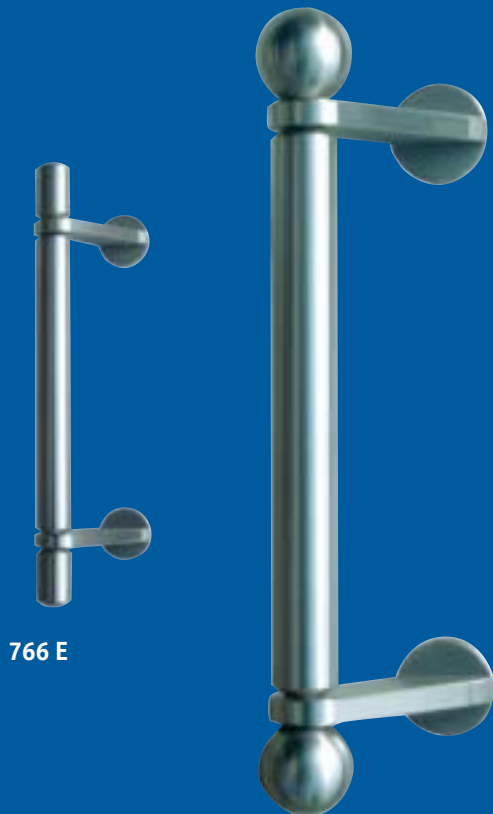

Messcherp geprijsd!
UIT VOORRAAD

POLYTEC NEDERLAND

766 E

764 E

765 E

1072 E

1071 E/1072 E
Uit voorraad alleen
als garnituur leverbaar

EDELSTAAL

700 E

Andere mogelijkheden
voor binnendeuren
op aanvraag!

1071 E

409 E Door- en door bevestiging
Diameter 50 mm
In hoge mate inbraakwerend

725 E
B 30 x H 70 mm

772 E

770 E

737 E
B 312 x H 86 mm

Ook leverbaar met passende kunststof tegenklep met schacht (in standaardwit of elke gewenste RAL-kleur)

769 E
B 30 x H 73 mm

768 E
Diam. 53 mm

779 E
B 30 x H 70 mm

POLYTEC NEDERLAND

301 E
Veiligheidsapparatuur
B 35 x H 245 mm