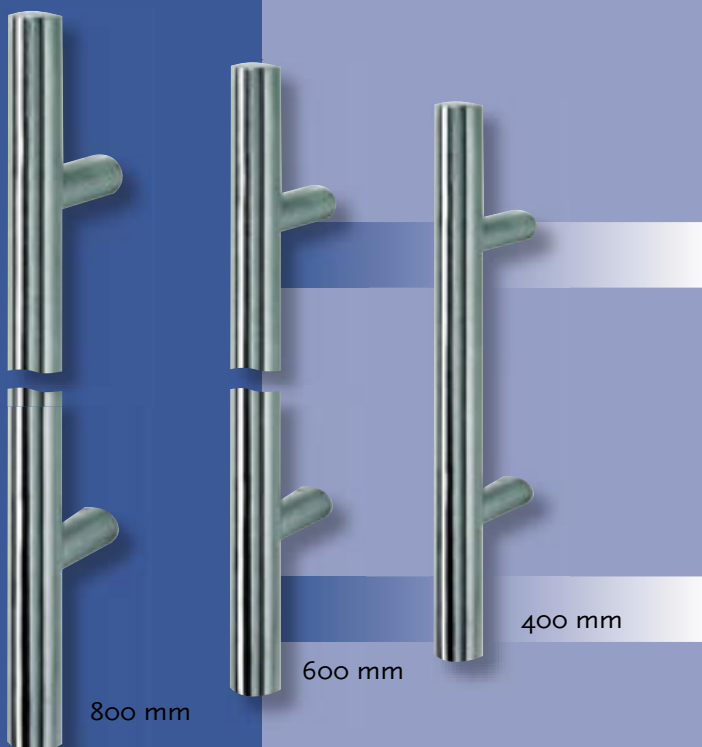

Deze unieke kunststof plaat en opbouw wordt standaard gebruikt bij onze **kunststof**

vleugeloverdekkende deurpanelen.

Door uw klanten te adviseren om een deurpaneel te nemen in het vleugeloverdekkende systeem bespaart u uw klanten een meerprijs, welke normaal wordt berekend voor het inbraakwerend maken van een deurpaneel.

*Messcherp
geprijsde*
stanggrepen

De afgebeelde stanggrepen – vervaardigd uit hoogwaardig edelstaal, kwaliteit 316 / V4A – zijn **messcherp geprijsd** en **direct uit voorraad** leverbaar in de lengtematen 400, 600 en 800 mm.