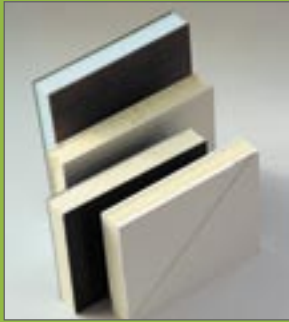

sandwichplaten