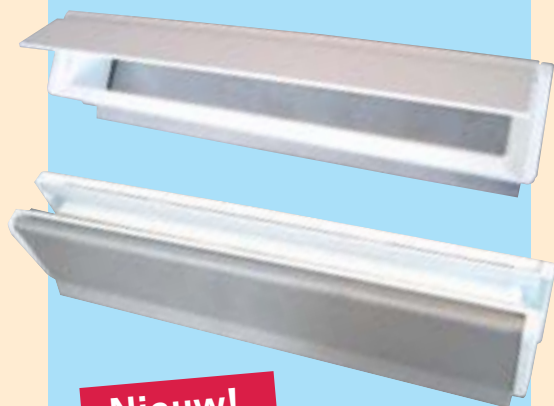

deurpanelen

sandwichplaten

voordeurluifels

sierbeslag

Tips én wetenswaardigheden

Nieuw!

V 778E vanaf € 84

De afgebeelde en geheel complete **edelstalen** brievenbus **V 778E** met kunststof schacht en binnenklep is door eigen assemblage **zeer scherp geprijsd** leverbaar.