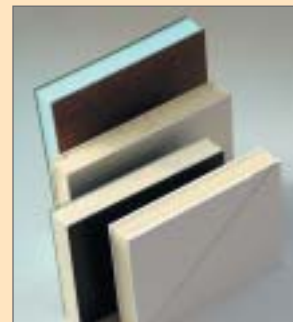

sandwichplaten