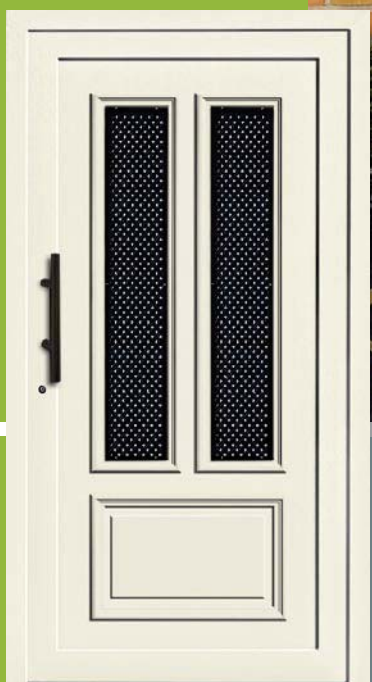

Hollandse Design Deuren Serie Nostalgie

POLYTEC NEDERLAND

Exclusief
en alleen
verkrijgbaar bij
POLYTEC NEDERLAND BV

216 vleugeloverdekkend
met zwart sierrooster 9885 PB
Optioneel: cassette

216 met wit sierrooster 9885 P

2513 met zwarte sierroosters V95
Optioneel: cassette

De afgebeelde voordeurpanelen
zijn qua kleuren of folies geheel
naar uw keuze samen te stellen.

De sierroosters zijn voor het glas
- standaard 'Artista' ISO glas blank -
bevestigd en zijn in verband met
glasreiniging afneembaar.