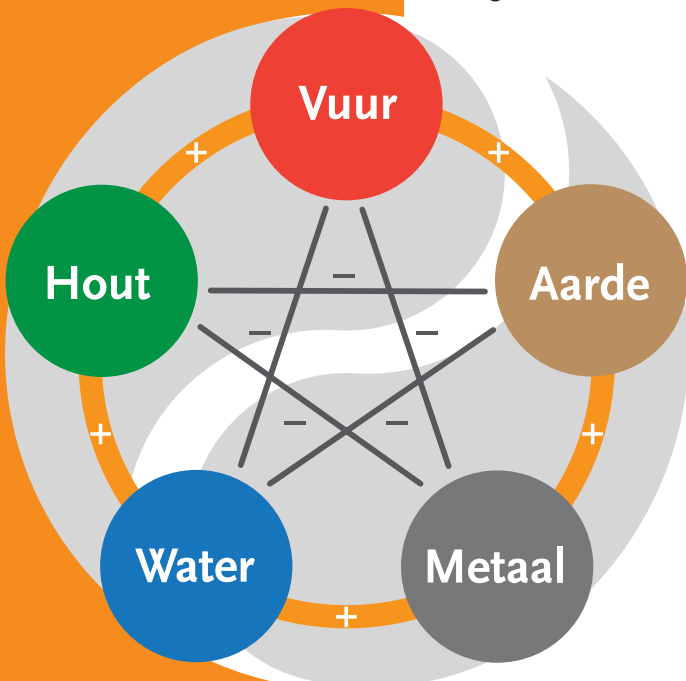

Feng Shui

Detail opliggende
edelstaal 'Lisenen'

ISO glas 6939 Yin+Yang

6880 met
edelstaal 'Lisenen'

EXPRESS

vleugeloverdekkend aluminiumsysteem

24 uur voor het verlijmen was gisteren
Vandaag
nog maar 1 uur voor montage inclusief verlijmen!