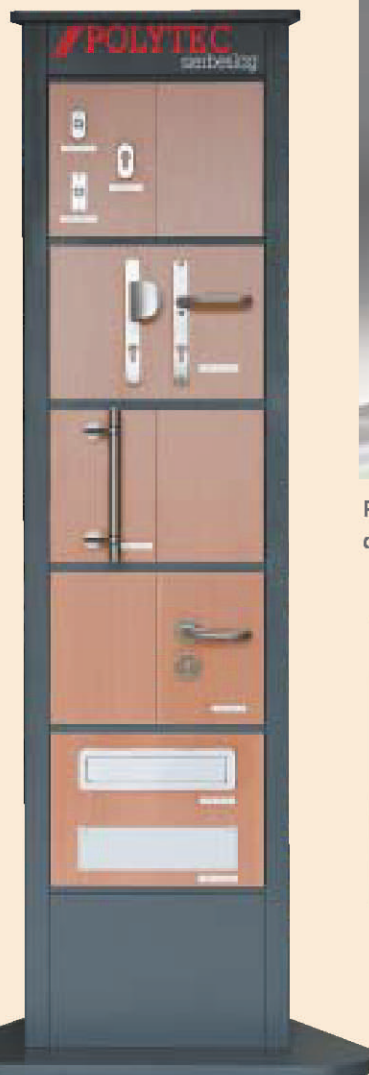

U heeft nog vragen?

Bel, fax of mail ons gerust, onze verkoopmedewerkers zijn u graag van dienst!

B 61 x H 87 cm

Wandposter deurpanelen
Akzent en Vision

B 61 x H 87 cm

Wandposter deurpanelen
Harmonie en Kreativ

B 61 x H 87 cm

Wandposter
Voordeurluifels

Showroomzuil
sierbeslag / beslag

Prachtige glasstander met
de vele glas mogelijkheden

Showroomboek deurpanelen
De vele gezichten van uw deur!
met 2 typen per pagina