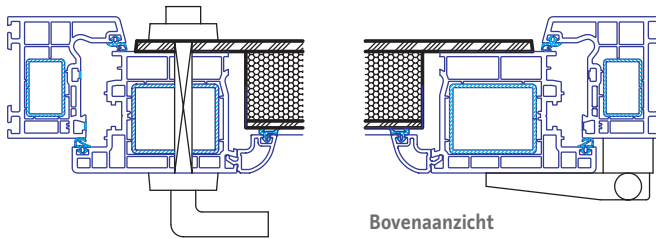

SKG 2 gecertificeerde projectpanelen

Inbraakwerende paneel – en glassystemen voor grote(re) projecten, welke voldoen aan SKG 2 als referentie voor het Politiekeurmerk.

Samen met SKG heeft POLYTEC NEDERLAND BV een gecertificeerd paneel – en glassysteem (ISO glas) ontwikkeld voor de particuliere – en projectenmarkt.

Het totale systeem voldoet aan de hoogwaardige inbraakwerende norm SKG 2 als referentie voor het Politiekeurmerk en is reeds in meerdere - ook grote(re) - projecten toegepast.

Vleugeloverdekkende deur – en paneelsystemen – ook voor grote(re) projecten – zijn inbraakwerend volgens het opbouw – en montagesysteem.

6529 VL

Tips en wetenswaardigheden

Edelstaal sierbeslag

Wij leveren veel typen edelstaal sierbeslag van hoogwaardige kwaliteit direct uit voorraad of met korte levertijden.

Ons edelstaal (RoestVastStaal) is sterk, vormvast en nagenoeg onverwoestbaar. Het materiaal edelstaal oftewel RVS bevat meer dan honderd verschillende soorten staal.

Verzorging en onderhoud

Het is niet ongewoon, dat er zgn. oppervlaktecorrosie optreedt. Deze aanslag is niet afkomstig uit het materiaal zelf, maar vormt zich van buitenaf op het oppervlak.

Om de aanslag te voorkomen, dient u / uw klant met grote regelmaat het beslag te reinigen met een vochtige doek. Bij een zwaardere aantasting van het materiaal biedt het reinigen met een edelstaalreiniger, zoals bijv. Stahlfix, veelal uitkomst.

Sandwichplaten

Laag op laag kwaliteit!

In ons assortiment hebben wij een zeer ruime keuze aan enkele kunststofplaten en kunststof -, aluminium - en houten - sandwichplaten opgenomen, welke naadloos aansluiten op de door u gebruikte platen en sandwichplaten.

Op standaardmaat direct uit voorraad of op maat gezaagd!?